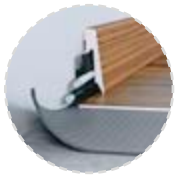

DESIGN VINYL / DESIGN VINYL MINERAL CLICK

Extrémně tvrdé, odolné a stabilní

Získejte balíček podlah za zvýhodněnou cenu včetně lišty a podložky zdarma. Nepřiplácíte nic!

LEPENÁ

	Původní cena	Akční balíček
Vinylová podlaha Design Vinyl	650 Kč/m²	550 Kč/m²*
Obvodová lišta Design	68 Kč/bm	1 Kč/bm*
	718 Kč/m²/bm	551 Kč/m²/bm*