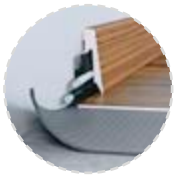

DESIGN VINYL / DESIGN VINYL CLICK

Kvalita a design za výbornou cenu

S obvodovou lištou za 1 Kč
a podložkou za zvýhodněnou cenu!

LEPENÁ

	Původní cena	Akční balíček
Vinylová podlaha Design Vinyl	650 Kč/m²	550 Kč/m²*
Obvodová lišta Design	68 Kč/bm	1 Kč/bm*
	718 Kč/m²/bm	551 Kč/m²/bm*