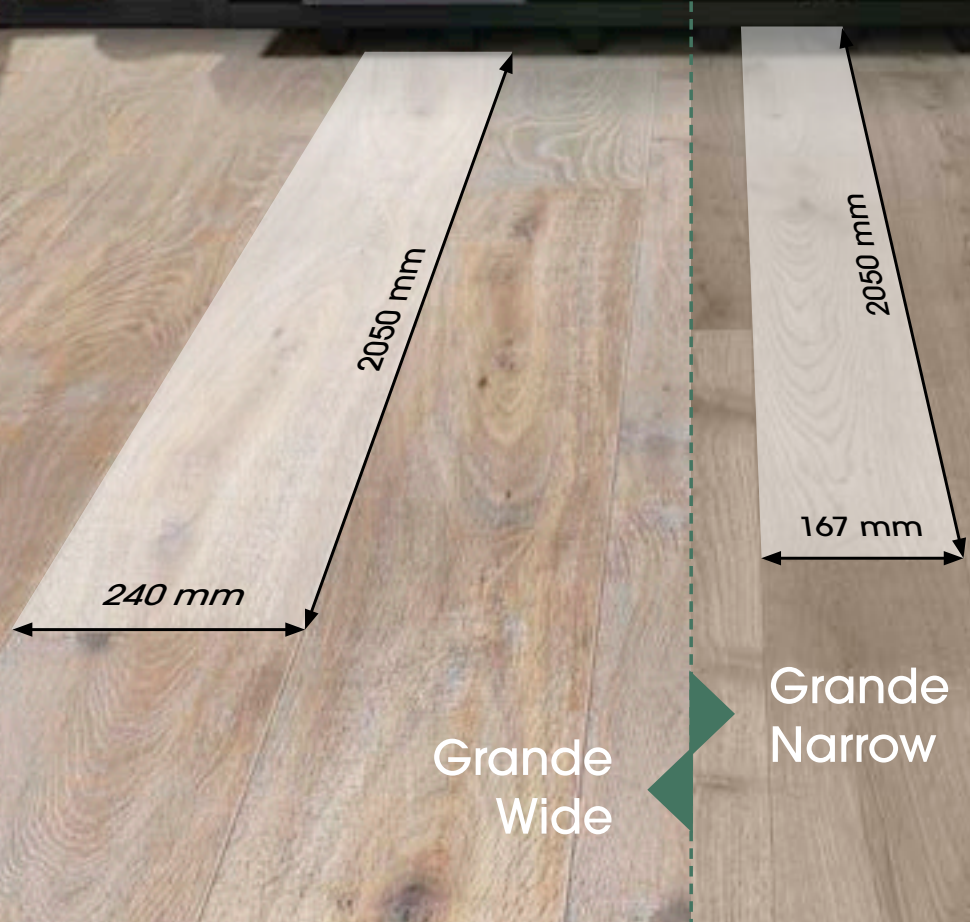

Grande Narrow & Wide

Grande Narrow

Grande Wide