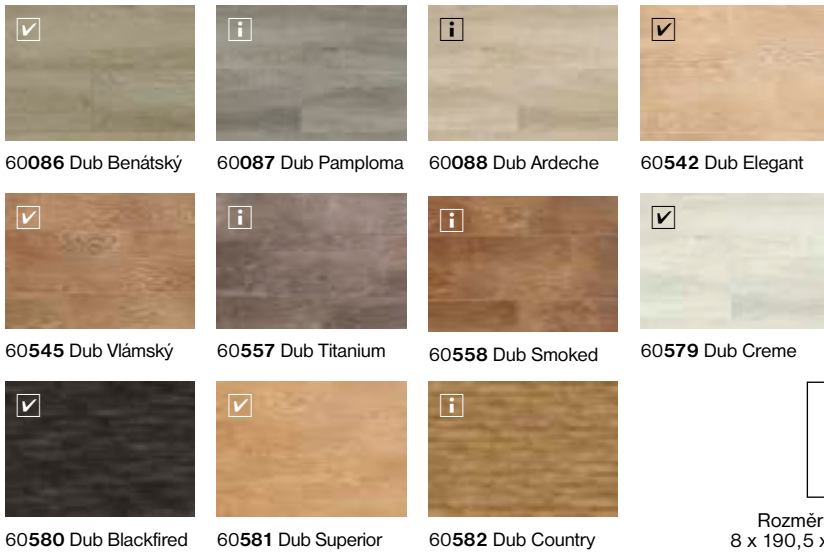

Magnitude

Autentická struktura pravé dřevěné podlahy

Rozměr lamely:
8 x 190,5 x 1257 mm

~~649,-~~ Kč/m²
550,- Kč/m²

Ušetříte
99,- Kč/m²

Impressio

Unikátní kolekce s nekonečně dlouhými prkny