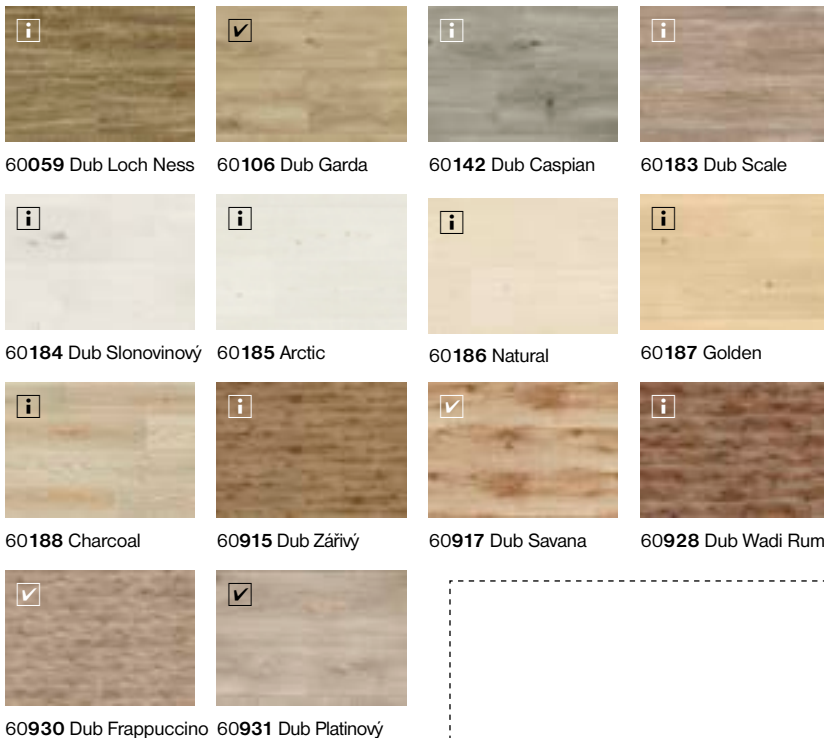

Rozměr lamely:
8 x 244 x 1261 mm

~~459,-~~ Kč/m²
390,- Kč/m²

Ušetříte
69,- Kč/m²

☒ skladem
☐ na poptávku

* Akce platí na objednávky zaslané od 14. 5. 2018 do 20. 7. 2018, odebrání do 31. 7. 2018.
Jedná se o doporučené maloobchodní a akční ceny v Kč/m² bez DPH.